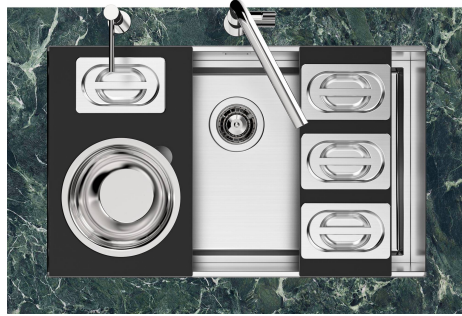

Fregadero Quadra EVO

fregaderos

Código: 1255 850

CARACTERÍSTICAS

CUBETA PROFUNDA

Fregaderos que alcanzan una profundidad importante, más de 20 cm, gracias a la tecnología de producción avanzada, que ofrecen gran capacidad y practicidad en todas las operaciones de lavado.

1255/85-

GALERÍA

EL PAQUETE INCLUYE

Rejilla Black
8100 615

ACCESORIOS OPCIONALES

Cesta portaplatos inox
8100 303

Cubeta blanca
8153 100

Bandeja perforada inox
8151 001