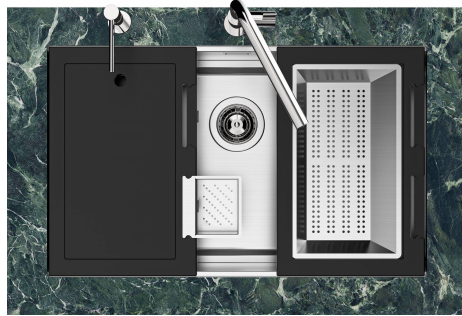

Fregadero Quadra EVO

fregaderos

Código: 1255 850

CARACTERÍSTICAS

CUBETA PROFUNDA

Fregaderos que alcanzan una profundidad importante, más de 20 cm, gracias a la tecnología de producción avanzada, que ofrecen gran capacidad y practicidad en todas las operaciones de lavado.

FONDO ESTAMPADO

FREGADEROS DE ESPESOR

Acero 1 mm de espesor. Un espesor importante que garantiza máxima robustez para los fregaderos que no conocen las señales del envejecimiento.

REBOSADERO PERIMETRAL

El rebosadero es una seguridad siempre presente en los fregaderos Foster que impide el desbordamiento del agua de la cubeta en caso de olvido. La solución del desagüe perimetral mejora la estética gracias a la forma cuadrada y esencial.

Sottotop/Undermount

B-B:
 Dettaglio installazione e sistema di fissaggio
 Installation detail and fixing system

A-A:
 Dettaglio installazione positive reveal e sistema di fissaggio
 Installation detail with positive reveal and fixing system

1255/85-

GALERÍA

EL PAQUETE INCLUYE

Rejilla Black
8100 615

ACCESORIOS OPCIONALES

Cesta portaplatos inox
8100 303

Cubeta blanca
8153 100

Bandeja perforada inox
8151 001