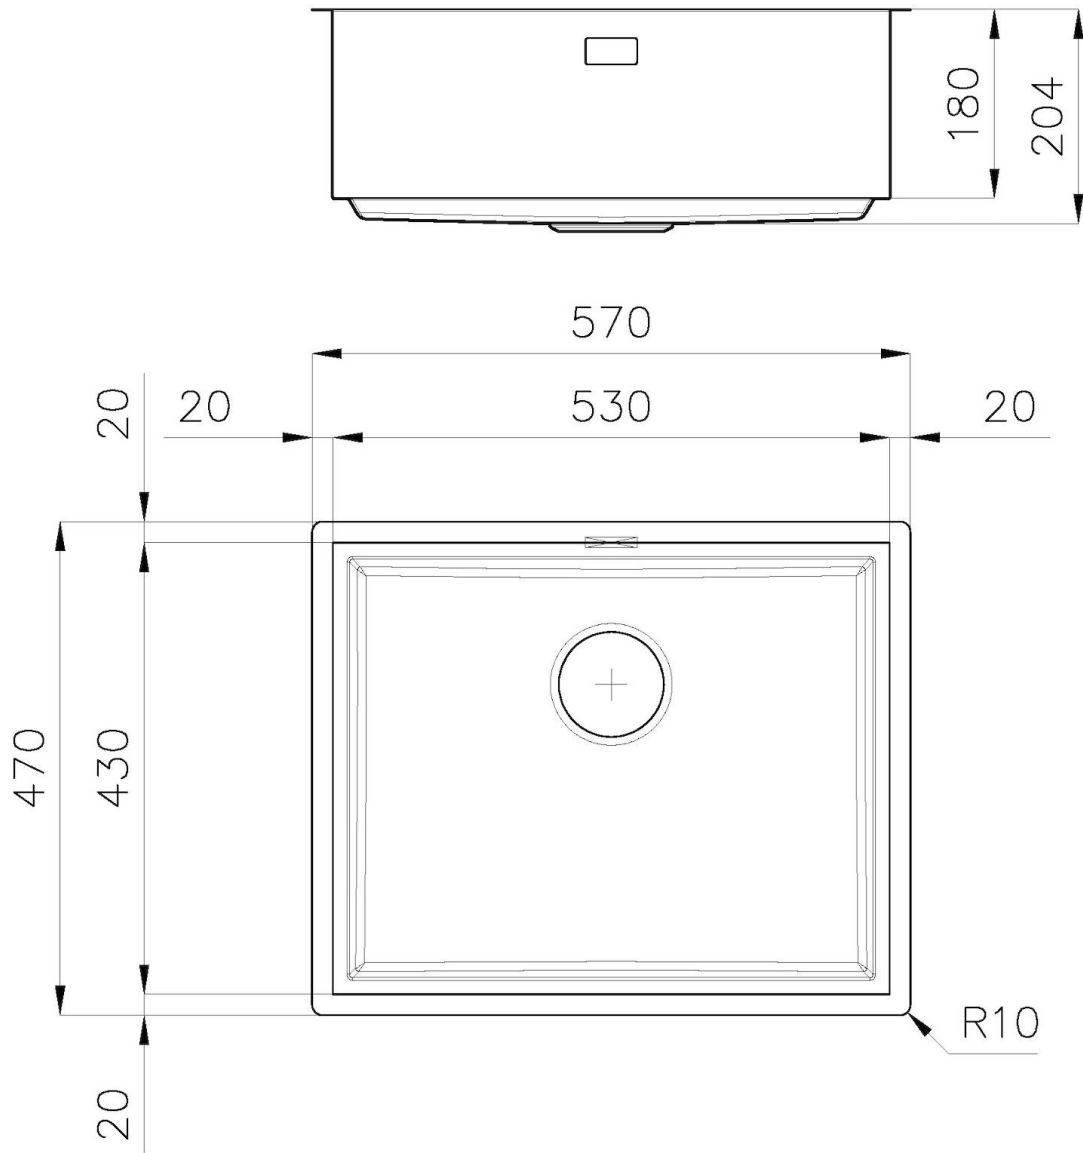

DIBUJOS TÉCNICOS

1255/85-