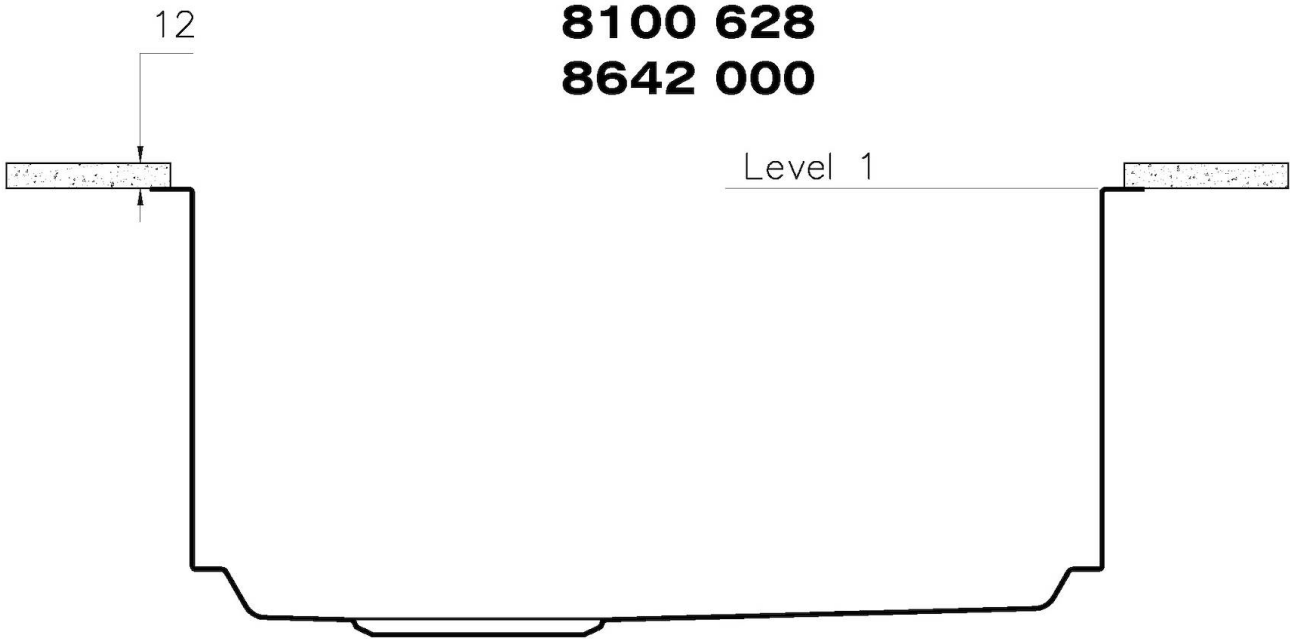

QUADRA EVO Livelli accessori / Level accessories SOTTOTOP / UNDERMOUNT

LEVEL 1:

- **8100 615**
- **8100 614**
- **8100 037**
- **8100 620**
- **8100 621**
- **8100 622**
- **8100 628**
- **8642 000**