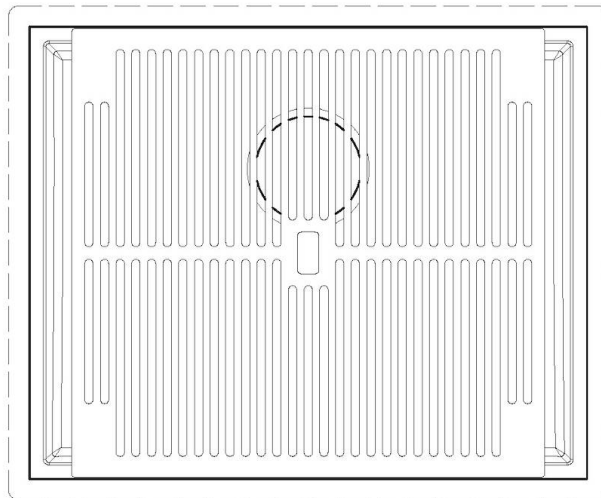

DETALLES

Borde Instalación

Bajo la encimera

Material Acero inoxidable AISI 304

Acabado Foster cepillado

Texture Cepillado en la línea

Base 80 cm

Dimensiones 570 x 470 mm

Medida de la cubeta 530 x 430 mm

Anchura 57 cm

Hueco de encastre Ver hoja de datos técnicos

Número de cubetas 1 cubeta

Orificios Monomando Ningún orificio de serie

Escurreidor No

Desagüe Desagüe 3.5 "

Dotaciones estándar Soportes de fijación, desagüe, rebosadero y sifón, Caja de embalaje

QUADRA EVO Livelli accessori / Level accessories SOTTOTOP / UNDERMOUNT

LEVEL 2:

8100 615

1255/85-

GRIGLIA POSIZIONATA A FILO VASCA / GRID EDGE POSITIONING

GRIGLIA POSIZIONATA SUL FONDO / GRID BOTTOP POSITIONING

Sottotop/Undermount

B-B:
 Dettaglio installazione e sistema di fissaggio
 Installation detail and fixing system

A-A:
 Dettaglio installazione positive reveal e sistema di fissaggio
 Installation detail with positive reveal and fixing system