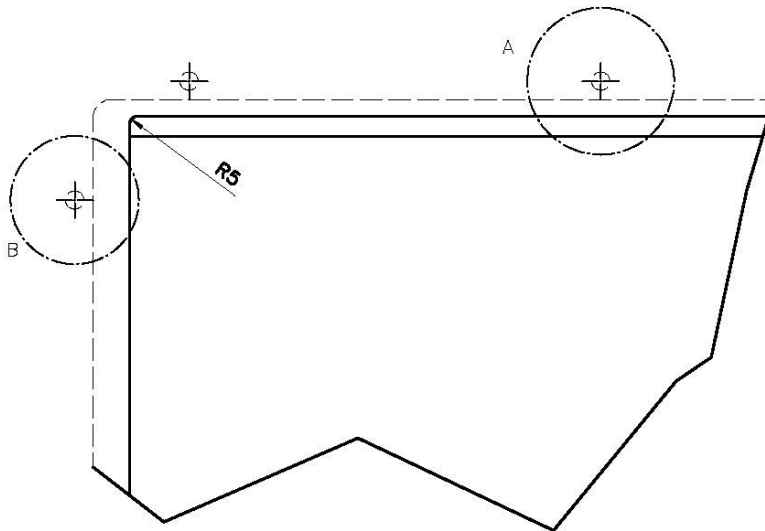

DETALLES

Borde Instalación

Bajo la encimera

Material Acero inoxidable AISI 304

Acabado Foster cepillado

Texture Cepillado en la línea

Base 80 cm

Dimensiones 570 x 470 mm

Medida de la cubeta 530 x 430 mm

Anchura 57 cm

Hueco de encastre Ver hoja de datos técnicos

Número de cubetas 1 cubeta

Orificios Monomando Ningún orificio de serie

Escurreidor No

Desagüe Desagüe 3.5 "

Dotaciones estándar Soportes de fijación, desagüe, rebosadero y sifón, Caja de embalaje

QUADRA EVO Livelli accessori / Level accessories SOTTOTOP / UNDERMOUNT

LEVEL 2:

8100 615

1255/85-

GRIGLIA POSIZIONATA A FILO VASCA / GRID EDGE POSITIONING

GRIGLIA POSIZIONATA SUL FONDO / GRID BOTTOP POSITIONING

Sottotop/Undermount

B-B:
 Dettaglio installazione e sistema di fissaggio
 Installation detail and fixing system

A-A:
 Dettaglio installazione positive reveal e sistema di fissaggio
 Installation detail with positive reveal and fixing system