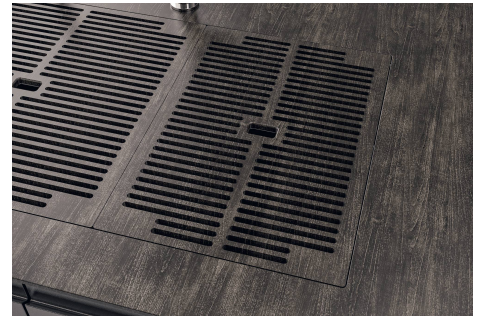

GALERÍA

EL PAQUETE INCLUYE

ACCESORIOS OPCIONALES