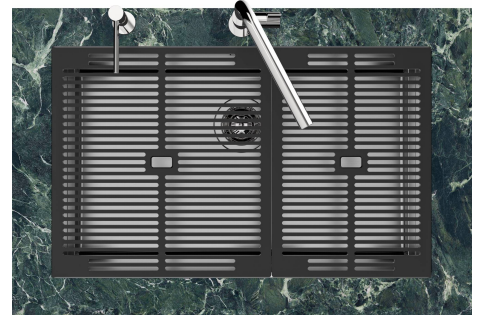

GALERÍA

EL PAQUETE INCLUYE

ACCESORIOS OPCIONALES